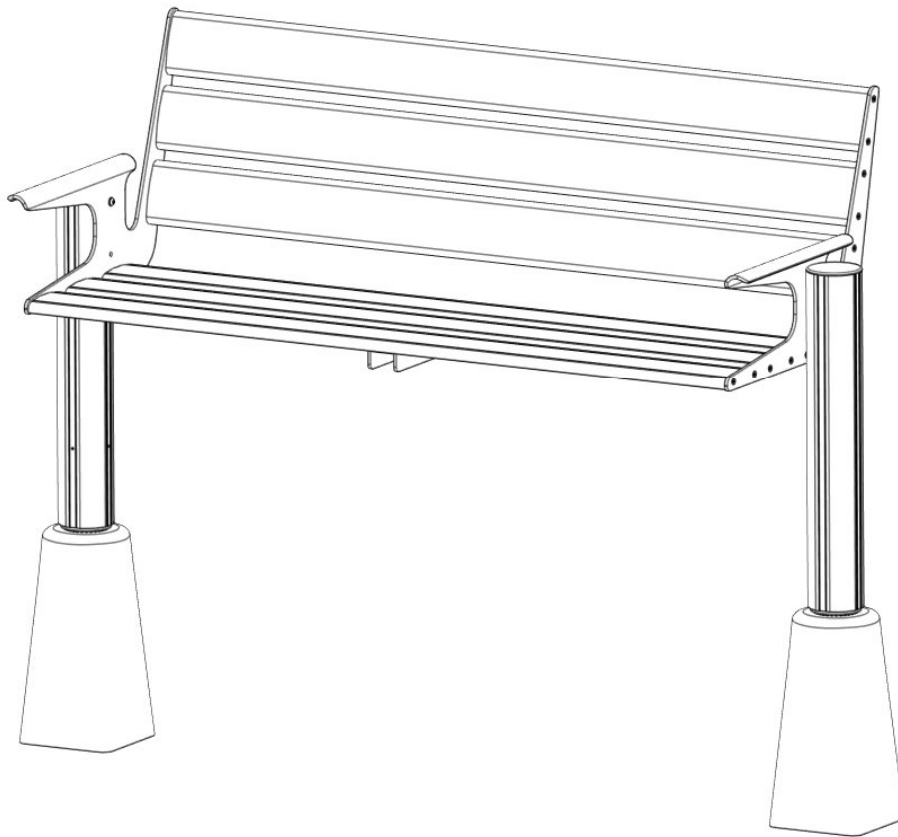

BEDA

Monteringsanvisning

WELAND ALUMINIUM AB

Björnstorpsvägen 2, SE-342 30 ALVESTA

Tfn: +46(0)472-445 00

Ø60

Ø60 L-800

Ø 8,4