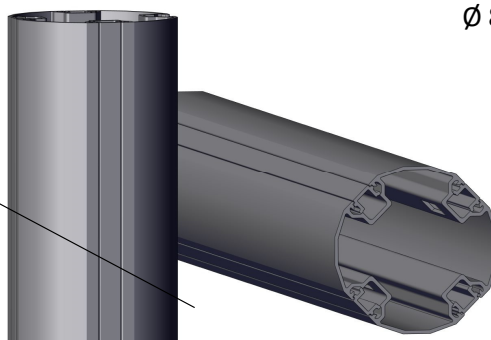

BEDA

Monteringsanvisning

WELAND ALUMINIUM AB

Björnstorpsvägen 2, SE-342 30 ALVESTA

Tfn: +46(0)472-445 00

Ø60

Ø60 L-800

Ø 8,4

K6S M8x20

4,8x30

1A

2/4

1B

1C

2

3