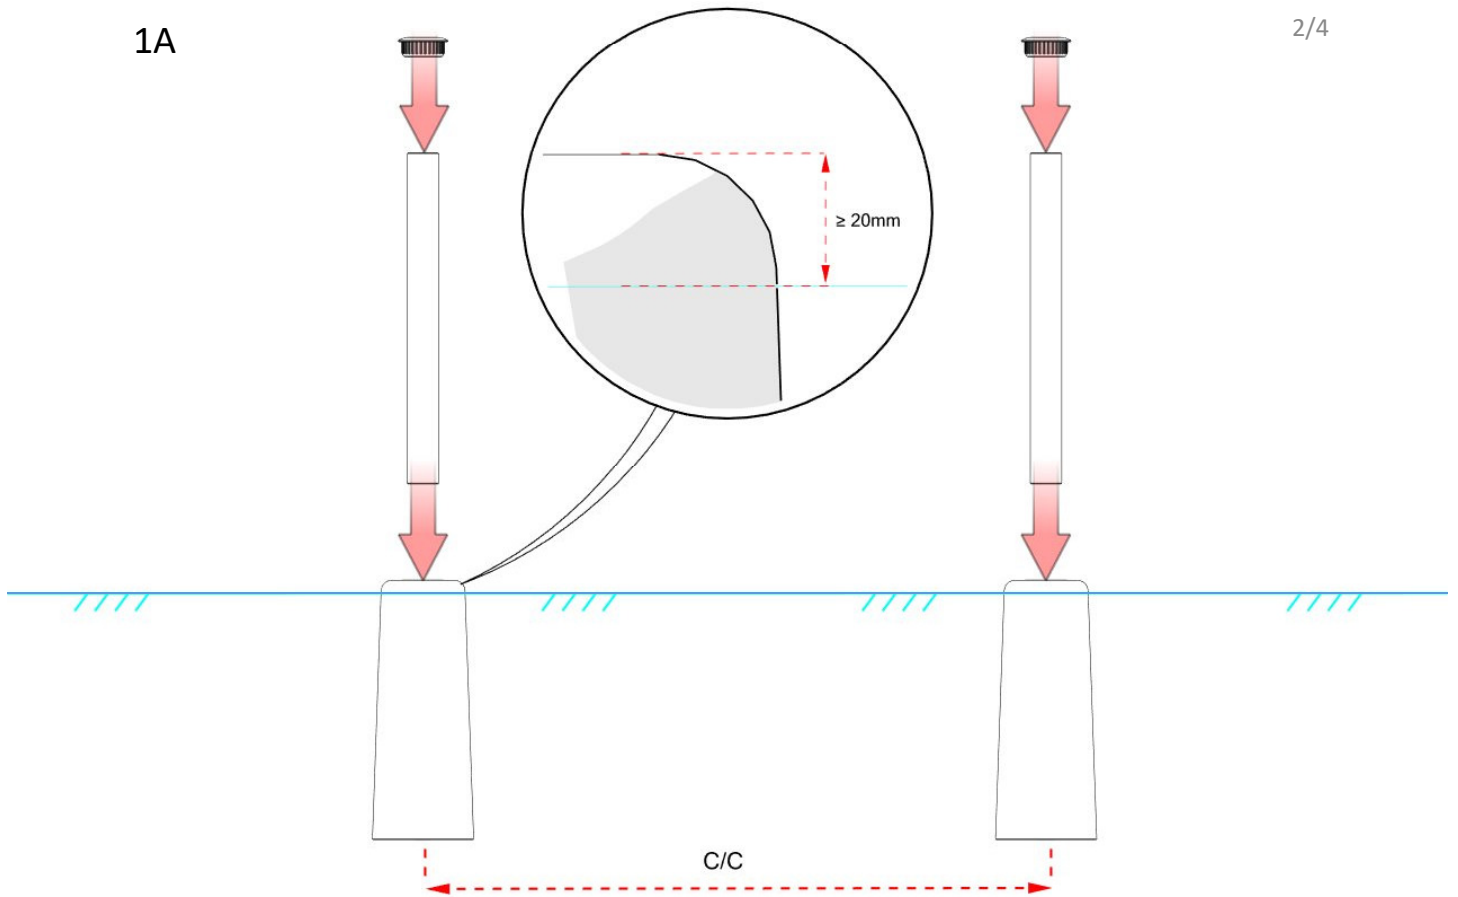

BEDA

Monteringsanvisning

WELAND ALUMINIUM AB

Björnstorpsvägen 2, SE-342 30 ALVESTA

Tfn: +46(0)472-445 00

Ø60

Ø60 L-800

Ø 8,4

K6S M8x20

4,8x30

1A

2/4

1B

1C

2

3